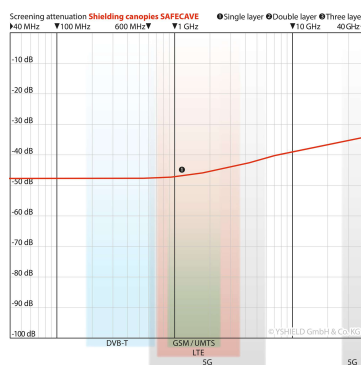

YSHIELD® BSK2 | SAFECAVE Abschirmbaldachin | Kasten Doppelbett

Aus hochwertigem Silberstoff mit 47 dB Schirmdämpfung. Kastenform für Doppelbetten. Breite 220 cm, Tiefe 220 cm, Höhe 220 cm.

YSHIELD® BSK2

YSHIELD® BSK2

YSHIELD® BSK2

Eigenschaften

Mit einem Produkt unserer Serie SAFECAVE entscheiden Sie sich für Baldachine, Zelte zur Abschirmung eines Schlafplatzes, Wohnplatzes oder Arbeitsplatzes. Der SAFECAVE ist übersetzt sprichwörtlich **Ihre sichere Höhle** zum Schutz vor elektromagnetischen Feldern.

Abgeschirmter Baldachin in Kastenform für Doppelbetten bis 220 cm Breite. Die Kastenform bietet das beste Raumgefühl, kann aber nicht bei Dachschrägen aufgehängt werden. **Eingang:** Durch zwei überlappende Öffnungen. **Montage:** Aufhängung über vier Punkte an der Decke. Zur Stabilisierung der Kastenform können in die zwei oben eingenähten Laschen Stangen (nicht im Lieferumfang) eingeschoben werden. **Erdung:** Erdung mit unserem magnetischen Erdungsanschluss **GCM** (nicht im Lieferumfang).

Genäht aus einem hochwertigen Silberstoff mit hoher Licht- und Luftdurchlässigkeit. **Einzigartig in dieser Preisklasse ist die sehr hohe Schirmdämpfung von 47 dB.**

Technische Daten

- Maße: Breite 220 cm, Tiefe 220 cm, Höhe 220 cm, (+/- 5 % Toleranz)
- **Schirmdämpfung: 47 dB**
- Farbe: Silberbeige
- Rohstoffe: 80 % Nylon, 20 % Silber
- Lieferumfang: Baldachin, Befestigungsmaterial