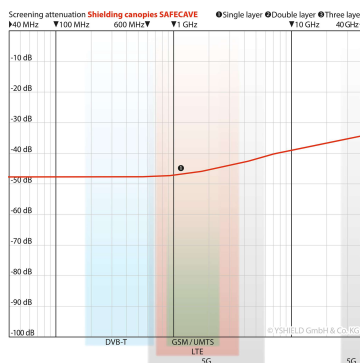

YSHIELD® BSK1 | SAFECAVE Abschirmbaldachin | Kasten Einzelbett

Aus hochwertigem Silberstoff mit 47 dB Schirmdämpfung. Kastenform für Einzelbetten. Breite 120 cm, Tiefe 220 cm, Höhe 220 cm.

YSHIELD® BSK1

YSHIELD® BSK1

YSHIELD® BSK1

Eigenschaften

Mit einem Produkt unserer Serie SAFECAVE entscheiden Sie sich für Baldachine, Zelte zur Abschirmung eines Schlafplatzes, Wohnplatzes oder Arbeitsplatzes. Der SAFECAVE ist übersetzt sprichwörtlich **Ihre sichere Höhle** zum Schutz vor elektromagnetischen Feldern.

Abgeschirmter Baldachin in Kastenform für Einzelbetten bis 120 cm Breite. Die Kastenform bietet das beste Raumgefühl, kann aber nicht bei Dachschrägen aufgehängt werden. **Eingang:** Durch eine überlappende Öffnung. **Montage:** Aufhängung über vier Punkte an der Decke. Zur Stabilisierung der Kastenform können in die zwei oben eingenähten Laschen Stangen (nicht im Lieferumfang) eingeschoben werden. **Erdung:** Erdung mit unserem magnetischen Erdungsanschluss **GCM** (nicht im Lieferumfang).

Genäht aus einem hochwertigen Silberstoff mit hoher Licht- und Luftdurchlässigkeit. **Einzigartig in dieser Preisklasse ist die sehr hohe Schirmdämpfung von 47 dB.**

Technische Daten

- Maße: Breite 120 cm, Tiefe 220 cm, Höhe 220 cm, (+/- 5 % Toleranz)
- **Schirmdämpfung: 47 dB**
- Farbe: Silberbeige
- Rohstoffe: 80 % Nylon, 20 % Silber
- Lieferumfang: Baldachin, Befestigungsmaterial