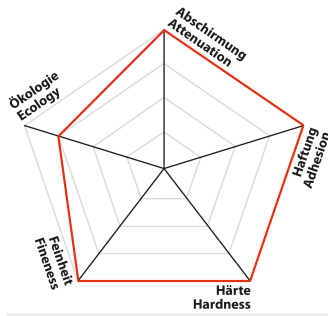

YSHIELD® NSF34 | Niederfrequenz Abschirmfarbe | 1 Liter

Spezialfarbe mit Fokus auf niederfrequenten elektrischen Wechselfeldern. Bis 80 dB = 99,99 %. TÜV-SÜD zertifiziert.

YSHIELD® NSF34

YSHIELD® NSF34

Als Abschirmfarbe zur Gebäudeschirmung

Abschirmfarbe zur Schirmung niederfrequenter elektrischer Wechselfelder (NF). Es werden keine Magnetfelder abgeschirmt. Atmungsaktiv, lösemittelfrei, weichmacherfrei und emissionsarm.

Spezialfarbe mit Fokus auf niederfrequenten elektrischen Wechselfeldern. Bis 80 dB = 99,99 %. TÜV-SÜD zertifiziert. Schirmt ausschließlich elektrische Wechselfelder, z.B. von Geräten, Stromleitungen, Sicherungskästen, usw. Sie hat eine überragend hohe Haftzugfestigkeit auch für schwierigste Untergründe. Diese Farbe ist sehr fein pigmentiert, lässt sich besonders gut verarbeiten und bildet einen fein verlaufenden harten Film aus.

Schirmdämpfung

Einlagig bis 80 dB = 99,99 % (abhängig von der Qualität der Erdung)

Untergrund

Hervorragende Haftung auf allen üblichen Untergründen im Innen- und Außenbereich.

Deckbeschichtung

Überarbeitbar vorzugsweise mit kunststoffgebundenen Dispersionsfarben, Dispersionsilikatfarben, Fassadenfarben oder Silikonharzfarben.

Technische Daten

Diese finden Sie detailliert in der Übersichtstabelle und im technischen Merkblatt.

Keine Nanotechnologie

Unsere Abschirmfarben werden nach strengen ökologischen Kriterien entwickelt. Wir verwenden z.B. den emissionsärmsten Carbon Black am Markt und unbehandelten Naturgraphit.