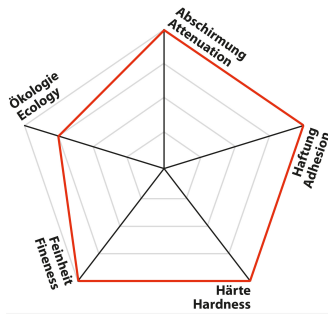

YSHIELD® NSF34 | Niederfrequenz Abschirmfarbe | 5 Liter

Spezialfarbe mit Fokus auf niederfrequenten elektrischen Wechselfeldern. Bis 80 dB = 99,99 %. TÜV-SÜD zertifiziert.

YSHIELD® NSF34

YSHIELD® NSF34

Als Abschirmfarbe zur Gebäudeschirmung

Abschirmfarbe zur Schirmung niederfrequenter elektrischer Wechselfelder (NF). Es werden keine Magnetfelder abgeschirmt. Atmungsaktiv, lösemittelfrei, weichmacherfrei und emissionsarm.

Spezialfarbe mit Fokus auf niederfrequenten elektrischen Wechselfeldern. Bis 80 dB = 99,99 %. TÜV-SÜD zertifiziert. Schirmt ausschließlich elektrische Wechselfelder, z.B. von Geräten, Stromleitungen, Sicherungskästen, usw. Sie hat eine überragend hohe Haftzugfestigkeit auch für schwierigste Untergründe. Diese Farbe ist sehr fein pigmentiert, lässt sich besonders gut verarbeiten und bildet einen fein verlaufenden harten Film aus.

Schirmdämpfung

Einlagig bis 80 dB = 99,99 % (abhängig von der Qualität der Erdung)

Untergrund

Hervorragende Haftung auf allen üblichen Untergründen im Innen- und Außenbereich.

Deckbeschichtung

Überarbeitbar vorzugsweise mit kunststoffgebundenen Dispersionsfarben, Dispersionsilikatfarben, Fassadenfarben oder Silikonharzfarben.

Technische Daten

Diese finden Sie detailliert in der Übersichtstabelle und im technischen Merkblatt.

Keine Nanotechnologie

Unsere Abschirmfarben werden nach strengen ökologischen Kriterien entwickelt. Wir verwenden z.B. den emissionsärmsten Carbon Black am Markt und unbehandelten Naturgraphit.