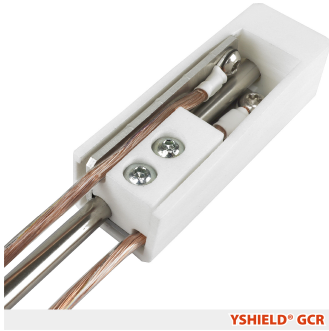

YSHIELD® GCR | Erdungsanschluss Stab

Edelstahl-Erdungsstab für ortsveränderliche Textilprodukte.

Edelstahl-Erdungsstab für ortsveränderliche Textilprodukte wie Baldachine, Schlafsack, Bettwäsche oder Earthing-Produkte. **Ortsfeste Abschirmprodukte (Farben, Gewebe, Vliese, Putze, Armierungsgewebe, usw.) dürfen mit diesem Stab NICHT geerdet werden.**

- Konnektivität: 2 Kabelanschlüsse
- Lieferumfang: Erdungsstab Edelstahl 43 cm mit Abdeckkappe 25x25x73 mm, alle nötigen Schrauben, Scheiben, Kabelschuhe und ein Schraubtool mit Torx®-Bits. Kein Kabel im Lieferumfang, wir empfehlen unsere konfektionierten Kabel GL.