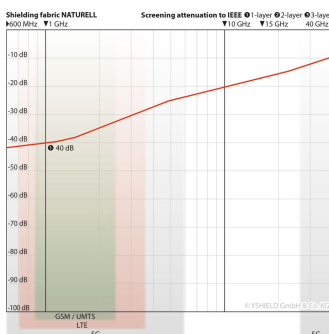

YSHIELD® Naturell

Eigenschaften

Stoffe zur Auswahl:	Formen zur Auswahl:
Silver-Tulle: High-End Stoff mit maximaler Schirmdämpfung. Gute Licht- und Luftdurchlässigkeit, mechanisch stabil, knitterfrei. Schirmdämpfung 48 dB. <u>Erdbar</u> mit unserer Klett-Erdungsplatte GV.	Pyramide Einzelbett: Für die schnelle Montage oder bei starker Dachschräge für Einzelbetten bis 100 cm Breite. <u>Maße</u> (+/- 5 % Toleranz): Saumumfang unten 1150 cm, Höhe 240 cm. <u>Eingang:</u> Durch eine überlappende Öffnung. <u>Montage:</u> Aufhängung mit innenliegendem Ring über einen Punkt an der Decke. <u>Lieferumfang:</u> Baldachin, Befestigungsmaterial, 100 cm Ring.
Voile: Von Swiss Shield® mit <u>besten Allroundeigenschaften</u> und hoher Schirmdämpfung. Hohe Licht- und Luftdurchlässigkeit, mechanisch stabil, knitterfrei. Schirmdämpfung 36 dB. Nicht erdbar.	Kasten für Einzelbett: Großzügiges Raumgefühl für Einzelbetten bis 120 cm Breite. <u>Maße</u> (+/- 5 % Toleranz): Breite 120 cm, Tiefe 220 cm, Höhe 220 cm. <u>Eingang:</u> Eine überlappende Öffnung. <u>Montage:</u> Aufhängung vier Punkte an der Decke. Zur Stabilisierung der Kastenform können in die oben eingenähten Laschen Stangen (nicht im Lieferumfang) eingeschoben werden. <u>Lieferumfang:</u> Baldachin, Befestigungsmaterial.
Naturell: Von Swiss Shield® aus <u>Öko-Baumwolle</u> mit hoher Schirmdämpfung. Noch akzeptable Licht- und Luftdurchlässigkeit, knittert stark. Schirmdämpfung 38 dB. Nicht erdbar.	Kasten für Doppelbett: Großzügiges Raumgefühl für Einzelbetten bis 220 cm Breite. <u>Maße</u> (+/- 5 % Toleranz): Breite 220 cm, Tiefe 220 cm, Höhe 220 cm. <u>Eingang:</u> Zwei überlappende Öffnungen. <u>Montage:</u> Aufhängung vier Punkte an der Decke. Zur Stabilisierung der Kastenform können in die oben eingenähten Laschen Stangen (nicht im Lieferumfang) eingeschoben werden. <u>Lieferumfang:</u> Baldachin, Befestigungsmaterial.
Andere Stoffe: Gerne nähen wir aus allen anderen Stoffen einen Baldachin für Sie. Fragen Sie nach einem Angebot.	Andere Formen / Maße: Gerne nähen wir einen Baldachin für Sie in beliebiger Größe. Fragen Sie nach einem Angebot.

Swiss Shield® Abschirmstoffe

Dieser Stoff wird von Swiss Shield® in der Schweiz mit einem patentierten, **unsichtbaren Hightech-Garn** hergestellt. Wir bei YSHIELD schätzen die konstant hohe Qualität, nicht umsonst sind wir der weltweit größte Swiss Shield® Händler.

Pflegehinweise

- **Schonendes Waschen bei 30°C ausschließlich mit unseren TEXCARE Waschmitteln**
- **Bügeln ohne Dampf bei Stufe 1**
- **Trocknen bei geringer Temperatur**
- Nicht bleichen
- Nicht chemisch reinigen

Erdung

Dieses Produkt mit elektrisch isolierter Oberfläche kann **nicht kontaktiert oder geerdet werden**.

Abschirmung HF & NF

Dieses Produkt **schirmt hochfrequente elektromagnetische Felder (HF)** ab. Wenn nicht anders angegeben, gelten die angegebenen dB-Werte bei 1 GHz. Messungen von 600 MHz bis 40 GHz nach Standards ASTM D4935-10 oder IEEE Std 299-2006.