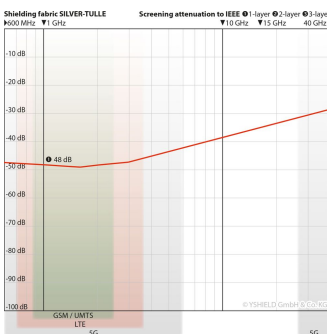

YSHIELD® Silver-Tulle

Eigenschaften

Stoffe zur Auswahl:	Formen zur Auswahl:
Silver-Tulle: High-End Stoff mit maximaler Schirmdämpfung. Gute Licht- und Luftdurchlässigkeit, mechanisch stabil, knitterfrei. Schirmdämpfung 48 dB. <u>Erdbar</u> mit unserer Klett-Erdungsplatte GV.	Pyramide Einzelbett: Für die schnelle Montage oder bei starker Dachschräge für Einzelbetten bis 100 cm Breite. <u>Maße</u> (+/- 5 % Toleranz): Saumumfang unten 1150 cm, Höhe 240 cm. <u>Eingang:</u> Durch eine überlappende Öffnung. <u>Montage:</u> Aufhängung mit innenliegendem Ring über einen Punkt an der Decke. <u>Lieferumfang:</u> Baldachin, Befestigungsmaterial, 100 cm Ring.
Voile: Von Swiss Shield® mit <u>besten Allroundeigenschaften</u> und hoher Schirmdämpfung. Hohe Licht- und Luftdurchlässigkeit, mechanisch stabil, knitterfrei. Schirmdämpfung 36 dB. Nicht erdbar.	Kasten für Einzelbett: Großzügiges Raumgefühl für Einzelbetten bis 120 cm Breite. <u>Maße</u> (+/- 5 % Toleranz): Breite 120 cm, Tiefe 220 cm, Höhe 220 cm. <u>Eingang:</u> Eine überlappende Öffnung. <u>Montage:</u> Aufhängung vier Punkte an der Decke. Zur Stabilisierung der Kastenform können in die oben eingenähten Laschen Stangen (nicht im Lieferumfang) eingeschoben werden. <u>Lieferumfang:</u> Baldachin, Befestigungsmaterial.
Naturell: Von Swiss Shield® aus <u>Öko-Baumwolle</u> mit hoher Schirmdämpfung. Noch akzeptable Licht- und Luftdurchlässigkeit, knittert stark. Schirmdämpfung 38 dB. Nicht erdbar.	Kasten für Doppelbett: Großzügiges Raumgefühl für Einzelbetten bis 220 cm Breite. <u>Maße</u> (+/- 5 % Toleranz): Breite 220 cm, Tiefe 220 cm, Höhe 220 cm. <u>Eingang:</u> Zwei überlappende Öffnungen. <u>Montage:</u> Aufhängung vier Punkte an der Decke. Zur Stabilisierung der Kastenform können in die oben eingenähten Laschen Stangen (nicht im Lieferumfang) eingeschoben werden. <u>Lieferumfang:</u> Baldachin, Befestigungsmaterial.
Andere Stoffe: Gerne nähen wir aus allen anderen Stoffen einen Baldachin für Sie. Fragen Sie nach einem Angebot.	Andere Formen / Maße: Gerne nähen wir einen Baldachin für Sie in beliebiger Größe. Fragen Sie nach einem Angebot.

Silberprodukte

- Silberprodukte **verfärben sich** im Laufe der Zeit und haben schon ab Werk Flecken. Wenn Sie keine Verfärbungen akzeptieren können, wählen Sie bitte Stoffe von Swiss Shield®.
- Silberstoffe haben eine **begrenzte Haltbarkeit**, die Lebensdauer hängt von der Häufigkeit der Bewegung ab.
- Unsere Silberstoffe enthalten **kein Nano-Silber**, sondern eine dicke metallische Silberschicht.

Pflegehinweise

- **Schonendes Waschen bei 30°C ausschließlich mit unseren TEXCARE Waschmitteln**
- Nicht bügeln
- Nicht im Trockner trocknen
- Nicht bleichen
- Nicht chemisch reinigen

Erdung

Dieses Produkt mit elektrisch leitfähiger Oberfläche **muss durch eine Einbindung in den Funktionspotentialausgleich (FPA) geerdet werden**. Passende Komponenten finden Sie unter "Erdung".

Abschirmung HF & NF