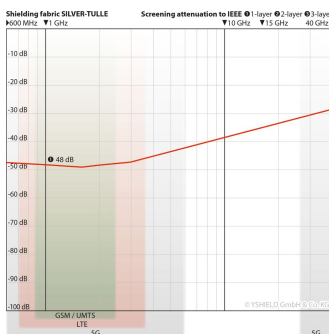

YSHIELD® Silver-Tulle

Eigenschaften

Stoffe zur Auswahl:	Formen zur Auswahl:
Silver-Tulle: High-End Stoff mit maximaler Schirmdämpfung. Gute Licht- und Luftdurchlässigkeit, mechanisch stabil, knitterfrei. Schirmdämpfung 48 dB. <u>Erdbar</u> mit unserer Klett-Erdungsplatte GV.	Pyramide Einzelbett: Für die schnelle Montage oder bei starker Dachschräge für Einzelbetten bis 100 cm Breite. <u>Maße</u> (+/- 5 % Toleranz): Saumumfang unten 1150 cm, Höhe 240 cm. <u>Eingang:</u> Durch eine überlappende Öffnung. <u>Montage:</u> Aufhängung mit innenliegendem Ring über einen Punkt an der Decke. <u>Lieferumfang:</u> Baldachin, Befestigungsmaterial, 100 cm Ring.
Voile: Von Swiss Shield® mit <u>besten Allroundeigenschaften</u> und hoher Schirmdämpfung. Hohe Licht- und Luftdurchlässigkeit, mechanisch stabil, knitterfrei. Schirmdämpfung 36 dB. Nicht erdbar.	Kasten für Einzelbett: Großzügiges Raumgefühl für Einzelbetten bis 120 cm Breite. <u>Maße</u> (+/- 5 % Toleranz): Breite 120 cm, Tiefe 220 cm, Höhe 220 cm. <u>Eingang:</u> Eine überlappende Öffnung. <u>Montage:</u> Aufhängung vier Punkte an der Decke. Zur Stabilisierung der Kastenform können in die oben eingenähten Laschen Stangen (nicht im Lieferumfang) eingeschoben werden. <u>Lieferumfang:</u> Baldachin, Befestigungsmaterial.
Naturell: Von Swiss Shield® aus <u>Öko-Baumwolle</u> mit hoher Schirmdämpfung. Noch akzeptable Licht- und Luftdurchlässigkeit, knittert stark. Schirmdämpfung 38 dB. Nicht erdbar.	Kasten für Doppelbett: Großzügiges Raumgefühl für Einzelbetten bis 220 cm Breite. <u>Maße</u> (+/- 5 % Toleranz): Breite 220 cm, Tiefe 220 cm, Höhe 220 cm. <u>Eingang:</u> Zwei überlappende Öffnungen. <u>Montage:</u> Aufhängung vier Punkte an der Decke. Zur Stabilisierung der Kastenform können in die oben eingenähten Laschen Stangen (nicht im Lieferumfang) eingeschoben werden. <u>Lieferumfang:</u> Baldachin, Befestigungsmaterial.
Andere Stoffe: Gerne nähen wir aus allen anderen Stoffen einen Baldachin für Sie. Fragen Sie nach einem Angebot.	Andere Formen / Maße: Gerne nähen wir einen Baldachin für Sie in beliebiger Größe. Fragen Sie nach einem Angebot.

Silberprodukte

- Silberprodukte **verfärben sich** im Laufe der Zeit und haben schon ab Werk Flecken. Wenn Sie keine Verfärbungen akzeptieren können, wählen Sie bitte Stoffe von Swiss Shield®.
- Silberstoffe haben eine **begrenzte Haltbarkeit**, die Lebensdauer hängt von der Häufigkeit der Bewegung ab.
- Unsere Silberstoffe enthalten **kein Nano-Silber**, sondern eine dicke metallische Silberschicht.

Pflegehinweise

- **Schonendes Waschen bei 30°C ausschließlich mit unseren TEXCARE Waschmitteln**
- Nicht bügeln
- Nicht im Trockner trocknen
- Nicht bleichen
- Nicht chemisch reinigen

Erdung

Dieses Produkt mit elektrisch leitfähiger Oberfläche **muss durch eine Einbindung in den Funktionspotentialausgleich (FPA) geerdet werden**. Passende Komponenten finden Sie unter "Erdung".

Abschirmung HF & NF