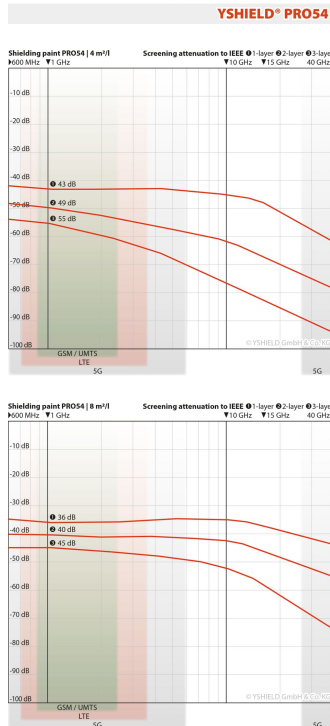

Abschirmung HF & NF

Dieses Produkt **schirmt hochfrequente elektromagnetische Felder (HF)** ab. Wenn nicht anders angegeben, gelten die angegebenen dB-Werte bei 1 GHz. Messungen von 600 MHz bis 40 GHz nach Standards ASTM D4935-10 oder IEEE Std 299-2006.

Dieses Produkt mit elektrisch leitfähiger Oberfläche **schirmt niederfrequente elektrische Wechselfelder (NF)** ab.

Prüfbericht & Gutachten der Schirmdämpfung bis 40 GHz

Schon vor vielen Jahren haben wir in ein **eigenes professionelles EMV-Labor** investiert. Darin erstellen wir nicht nur unsere Prüfberichte, sondern prüfen täglich jede Charge. Zusätzlich lassen wir alle Produkte von einem **unabhängigen renommierten Sachverständigen** überprüfen. Doppelt geprüft für doppelte Sicherheit. **Prüfbericht und Gutachten finden Sie oben bei den Downloads.**

Bereit für 5G

Manche Firmen bieten "spezielle" 5G-Abschirmprodukte an. **Dieses Produkt schirmt auch ohne extra Werbung dafür 5G-Frequenzen ab!** In allen Schirmdiagrammen finden Sie zwei graue Balken für 5G-Frequenzen (3,4 bis 3,8 GHz, 4,7 bis 5,0 GHz). **www.ysshield.com, info@ysshield.com, 0049-8531-410790** Prüfberichte, Gutachten, Zertifizierungen, Datenblätter, Gewicht, Größen, GPN, CO₂, PARF, etc. finden Sie auf unserer Website.

YSHIELD® PRO54