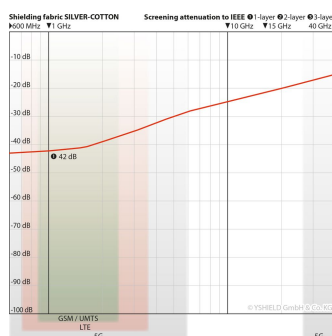

YSHIELD® Silver-Cotton

Eigenschaften

Stoffe zur Auswahl:	Formen zur Auswahl:
Silver-Cotton: Günstiger Baumwollstoff mit hoher Schirmdämpfung. Gute Licht- und Luftdurchlässigkeit, knittert wenig. Schirmdämpfung 42 dB. Erdbar mit unserer Klett-Erdungsplatte GV.	Pyramide Einzelbett: Für die schnelle Montage oder bei starker Dachschräge für Einzelbetten bis 100 cm Breite. Maße (+/- 5 % Toleranz): Saumumfang unten 1150 cm, Höhe 240 cm. Eingang: Durch eine überlappende Öffnung. Montage: Aufhängung mit innenliegendem Ring über einen Punkt an der Decke. Lieferumfang: Baldachin, Befestigungsmaterial, 100 cm Ring.
Silver-Tulle: High-End Stoff mit <u>maximaler Schirmdämpfung</u>. Gute Licht- und Luftdurchlässigkeit, mechanisch stabil, knitterfrei. Schirmdämpfung 48 dB. Erdbar mit unserer Klett-Erdungsplatte GV.	Kasten für Einzelbett: Großzügiges Raumgefühl für Einzelbetten bis 120 cm Breite. Maße (+/- 5 % Toleranz): Breite 120 cm, Tiefe 220 cm, Höhe 220 cm. Eingang: Eine überlappende Öffnung. Montage: Aufhängung vier Punkte an der Decke. Zur Stabilisierung der Kastenform können in die oben eingenähten Laschen Stangen (nicht im Lieferumfang) eingeschoben werden. Lieferumfang: Baldachin, Befestigungsmaterial.
Voile: Von Swiss Shield® mit <u>besten Allrounderigenschaften</u> und hoher Schirmdämpfung. Hohe Licht- und Luftdurchlässigkeit, mechanisch stabil, knitterfrei. Schirmdämpfung 36 dB. Nicht erdbar.	Kasten für Doppelbett: Großzügiges Raumgefühl für Einzelbetten bis 220 cm Breite. Maße (+/- 5 % Toleranz): Breite 220 cm, Tiefe 220 cm, Höhe 220 cm. Eingang: Zwei überlappende Öffnungen. Montage: Aufhängung vier Punkte an der Decke. Zur Stabilisierung der Kastenform können in die oben eingenähten Laschen Stangen (nicht im Lieferumfang) eingeschoben werden. Lieferumfang: Baldachin, Befestigungsmaterial.
Naturrell: Von Swiss Shield® aus <u>Öko-Baumwolle</u> mit hoher Schirmdämpfung. Noch akzeptable Licht- und Luftdurchlässigkeit, knittert stark. Schirmdämpfung 38 dB. Nicht erdbar.	
Andere Stoffe: Gerne nähen wir aus allen anderen Stoffen einen Baldachin für Sie. Fragen Sie nach einem Angebot.	Andere Formen / Maße: Gerne nähen wir einen Baldachin für Sie in beliebiger Größe. Fragen Sie nach einem Angebot.

Pflegehinweise

- **Schonendes Waschen bei 30°C ausschließlich mit unseren TEXCARE Waschmitteln**
- **Bügeln ohne Dampf bei Stufe 1**
- **Trocknen bei geringer Temperatur**
- Nicht bleichen
- Nicht chemisch reinigen

Erdung

Dieses Produkt mit elektrisch leitfähiger Oberfläche **muss durch eine Einbindung in den Funktionspotentialausgleich (FPA) geerdet werden**. Passende Komponenten finden Sie unter "Erdung".

Abschirmung HF & NF

Dieses Produkt **schirmt hochfrequente elektromagnetische Felder (HF)** ab. Wenn nicht anders angegeben, gelten die angegebenen dB-Werte bei 1 GHz. Messungen von 600 MHz bis 40 GHz nach Standards ASTM D4935-10 oder IEEE Std 299-2006.