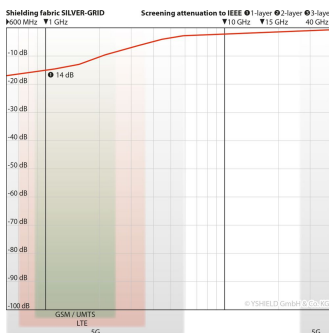

# YSHIELD® SILVER-GRID | Abschirmstoff | Breite 150 cm | 1 Meter

Halbtransparenter Baumwollstoff mit Silbergitter zur NF-Schirmung, Earthing, usw. Gute Erdbarkeit. Weiß/Silber. Breite 150 cm.

## Eigenschaften

**SILVER-GRID ist ein Baumwollstoff mit Silberfaden zur NF Abschirmung.** Der perfekte Stoff für **erdbare Produkte, sogenanntes „Earthing“**. Für Bettwäsche, Bettlaken, Matratzenbezüge, Decken, Stuhlunterlagen, usw.. Mit 13 dB nur eingeschränkt zur HF-Abschirmung geeignet. Im Vergleich zu einem Wettbewerberprodukt hat SILVER-GRID ein engmaschigeres Silbernetz, mit einem geringeren Widerstand, für eine bessere Erdung.

## Technische Daten

- **Breite: 150 cm, +/- 2 cm**
- Länge: Meterware
- **Schirmdämpfung NF: 40 dB (99 %)**  
Schirmdämpfung HF: 13 dB
- Farbe: Weiß
- Rohstoffe: 95 % Baumwolle, 4 % Polyester, 1 % Silber
- Flächengewicht: 130 g/m<sup>2</sup>
- Leitfähigkeit: 15 Ohm / 100 cm