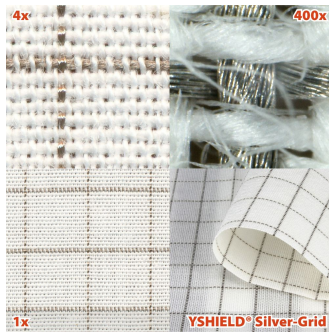

# YSHIELD® SILVER-GRID | Abschirmstoff | Breite 150 cm | 1 Meter

Halbtransparenter Baumwollstoff mit Silbergitter zur NF-Schirmung, Earthing, usw. Gute Erdbarkeit. Weiß/Silber. Breite 150 cm.

## Eigenschaften

**SILVER-GRID ist ein Baumwollstoff mit Silberfaden zur NF Abschirmung.** Der perfekte Stoff für **erdbare Produkte, sogenanntes „Earthing“**. Für Bettwäsche, Bettlaken, Matratzenbezüge, Decken, Stuhlunterlagen, usw.. Mit 13 dB nur eingeschränkt zur HF-Abschirmung geeignet. Im Vergleich zu einem Wettbewerberprodukt hat SILVER-GRID ein engmaschigeres Silbernetz, mit einem geringeren Widerstand, für eine bessere Erdung.

## Technische Daten

- **Breite: 150 cm, +/- 2 cm**
- Länge: Meterware
- **Schirmdämpfung NF: 40 dB (99 %)**  
Schirmdämpfung HF: 13 dB
- Farbe: Weiß
- Rohstoffe: 95 % Baumwolle, 4 % Polyester, 1 % Silber
- Flächengewicht: 130 g/m<sup>2</sup>
- Leitfähigkeit: 15 Ohm / 100 cm

## Abschirmung HF & NF

Dieses Produkt mit elektrisch leitfähiger Oberfläche **schirmt niederfrequente elektrische Wechselfelder (NF)** ab.