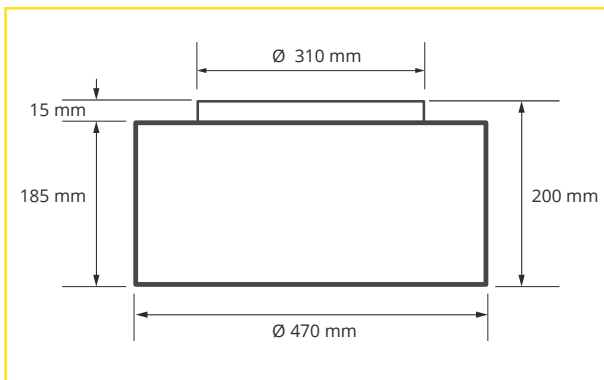

Geschirmte Leuchten

- Deckenleuchte für den Wohn- und Schlafbereich für großflächiges helles Licht
- komplett geschirmte, moderne und gleichzeitig zeitlose Deckenleuchte
- Design und Herstellung in Deutschland
- Leuchtschirm: Leinen natur, unten geschlossen
- Zubehör inklusive: 6 x baubiologisch optimiertes LED-Leuchtmittel – G9.
Dies entspricht: 6 x 485 Lumen = 2.910 Lumen, welches ungefähr so hell ist wie drei Glühlampen mit je 100 Watt
- um die Helligkeit zu variieren, können die Leuchtmittel in zwei Gruppen, z. B. mit einem Serienschalter getrennt werden
- neuer effektiver abschirmender Schirmkorb für G9-LED ca. 1,4 V/m im Abstand von 10 cm kleiner 1 V/m im Abstand von 30 cm (nach TCO)
- farblich passend zu unserer geschirmten Buchenholzleuchte als schönes Ensemble für Ihr Schlaf- und/oder Wohnzimmer

Best.-Nr.: 400310 - 41-9084
Kurzbez.: LA-DL47

Geschirmte Leuchten

Deckenleuchte LA-DL47

Technische Daten

Farbe:	Leinen natur, weiß
Betriebsspannung:	230 VAC / 50 Hz
Maße:	siehe Skizze
Leuchtmittel LED:	6 x LM-LED-G9-55 (5,5 Watt) 485 lm (≈ 41 W)
Leuchtmittel HV:	6 x max. 20 W (≈ 33 W Glühlampenlast)
Schutzklasse:	1 (mit Schutzleiter)
Schirmung elektrisches Wechselfeld:	Leuchtenarmatur und Leuchtenbaldachin aus Metall, Schutzklasse 1
Schirmkorb:	6 x Spirale Edelstahl
Prüfung nach:	TCO ´99 (MPR II, DIN EN 50279) Grenzwerte bei allen Messverfahren mit Faktor 20 und mehr unterschritten, einzeln zu 100 %

Lieferumfang

Leuchte mit 6 x Leuchtmittel LM-LED-G9-55 - 5,5 W, 6 x Schirmkorb, 1 x Leuchtschirm, 1 x Deckenarmatur, 1 x Leuchtenboden und Zubehör (Scheiben, Muttern, Dübel und Schrauben)

Bedienungsanleitung