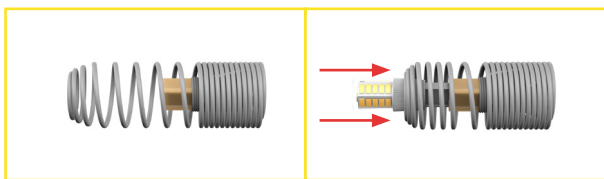

Geschirmte Leuchten

- Deckenleuchte für den Wohn- und Schlafbereich für großflächiges helles Licht
- komplett geschirmte, moderne und gleichzeitig zeitlose Deckenleuchte
- Design und Herstellung in Deutschland
- Leuchtschirm: Leinen natur, unten geschlossen
- Zubehör inklusive: 6 x baubiologisch optimiertes LED-Leuchtmittel – G9.
Dies entspricht: 6 x 485 Lumen = 2.910 Lumen, welches ungefähr so hell ist wie drei Glühlampen mit je 100 Watt
- um die Helligkeit zu variieren, können die Leuchtmittel in zwei Gruppen, z. B. mit einem Serienschalter getrennt werden
- neuer effektiver abschirmender Schirmkorb für G9-LED ca. 1,4 V/m im Abstand von 10 cm kleiner 1 V/m im Abstand von 30 cm (nach TCO)
- farblich passend zu unserer geschirmten Buchenholzleuchte als schönes Ensemble für Ihr Schlaf- und/oder Wohnzimmer

Best.-Nr.: 400310 - 41-9084
Kurzbez.: LA-DL47

Geschirmte Leuchten

Deckenleuchte LA-DL47

Technische Daten

Farbe:	Leinen natur, weiß
Betriebsspannung:	230 VAC / 50 Hz
Maße:	siehe Skizze
Leuchtmittel LED:	6 x LM-LED-G9-55 (5,5 Watt) 485 lm (≈ 41 W)
Leuchtmittel HV:	6 x max. 20 W (≈ 33 W Glühlampenlast)
Schutzklasse:	1 (mit Schutzleiter)
Schirmung elektrisches Wechselfeld:	Leuchtenarmatur und Leuchtenbaldachin aus Metall, Schutzklasse 1
Schirmkorb:	6 x Spirale Edelstahl
Prüfung nach:	TCO ´99 (MPR II, DIN EN 50279) Grenzwerte bei allen Messverfahren mit Faktor 20 und mehr unterschritten, einzeln zu 100 %

Lieferumfang

Leuchte mit 6 x Leuchtmittel LM-LED-G9-55 - 5,5 W, 6 x Schirmkorb, 1 x Leuchtschirm, 1 x Deckenarmatur, 1 x Leuchtenboden und Zubehör (Scheiben, Muttern, Dübel und Schrauben)

Bedienungsanleitung