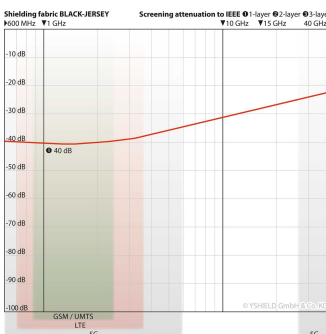

Bereit für 5G

Manche Firmen bieten "spezielle" 5G-Abschirmprodukte an. **Dieses Produkt schirmt auch ohne extra Werbung dafür 5G-Frequenzen ab!** In allen Schirmdiagrammen finden Sie zwei graue Balken mit den 5G-Frequenzspektren FR1 (600 MHz - 6 GHz) und FR2 (24 GHz - 40 GHz).