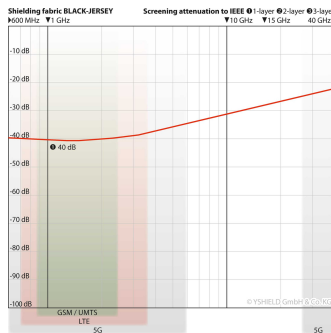

YSHIELD® TBT | Abschirmendes T-Shirt | Black-Jersey

Abschirmendes T-Shirt in 5 Größen. Aus Black-Jersey mit 40 dB Schirmdämpfung.

YSHIELD® TBT

YSHIELD® TBT + TBH

1 cm

YSHIELD® Black-Jersey

YSHIELD GmbH & Co. KG
Rotthofer Straße 1
94099 Ruhstorf, Deutschland
Weitere Informationen:
www.yshield.com
info@yshield.de

Technische Daten

- Europäische Größen: S, M, L, XL, XXL
- Schirmdämpfung: 40 dB
- Farbe: Schwarz mit einseitig metallischem Schimmer
- Rohstoffe: 83 % Baumwolle, 17 % Silberfaden
- Oberflächenleitfähigkeit: 3 Ohm (Quadratwiderstand)