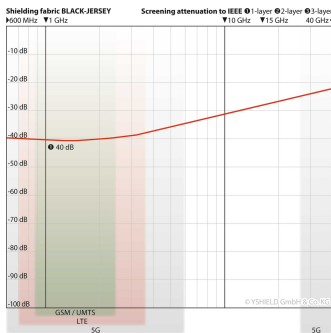

YSHIELD® TBH | Abschirmende Shorts | Black-Jersey

Abschirmende Shorts in 5 Größen. Aus Black-Jersey mit 40 dB Schirmdämpfung.

YSHIELD® TBH

YSHIELD® TBT + TBH

YSHIELD® Black-Jersey

YSHIELD GmbH & Co. KG
Rotthofer Straße 1
94099 Ruhstorf, Deutschland
Weitere Informationen:
www.yshield.com
info@yshield.de

Technische Daten

- Europäische Größen: S, M, L, XL, XXL
- Schirmdämpfung: 40 dB
- Farbe: Schwarz mit einseitig metallischem Schimmer
- Rohstoffe: 83 % Baumwolle, 17 % Silberfaden
- Oberflächenleitfähigkeit: 3 Ohm (Quadratwiderstand)